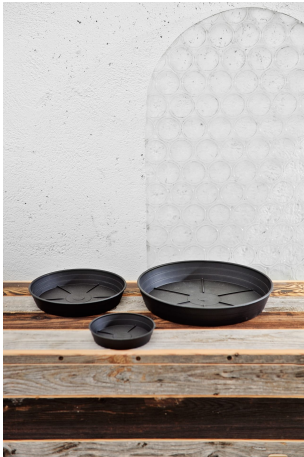

Sottovaso da raccolta differenziata – Hight Round Saucer 14 ash – 33043014005

Caratteristiche

Sottovaso per riserva d'acqua. Colori: antracite, bruno, terracotta

Dimensioni

diam 14 cm x 3 cm. Peso 0,024 kg

Informazioni prodotto

Nome commerciale: Sottovaso da raccolta differenziata - Hight Round Saucer 14 ash - 33043014005

Materiale:

Totale riciclato	Riciclato post-consumo	Riciclato pre-consumo	Totale Sottoprodotto	Sottoprodotto esterno	Sottoprodotto interno	Materiale vergine
70%	70%	--	--	--	--	30%