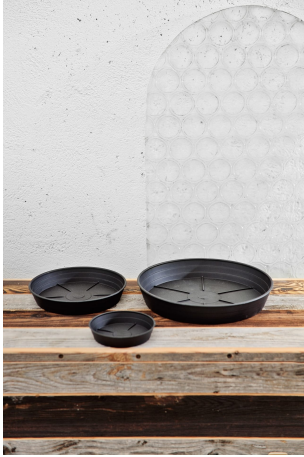

Sottovaso da raccolta differenziata – Hight Round Saucer 16 ash – 33043016005

Caratteristiche

Sottovaso per riserva d'acqua. Colori: antracite, bruno, terracotta

Dimensioni

diam 16 cm x 3 cm. Peso 0,037 kg

Informazioni prodotto

Nome commerciale: Sottovaso da raccolta differenziata - Hight Round Saucer 16 ash - 33043016005

Materiale:

Totale riciclato	Riciclato post-consumo	Riciclato pre-consumo	Totale Sottoprodotto	Sottoprodotto esterno	Sottoprodotto interno	Materiale vergine
70%	70%	--	--	--	--	30%