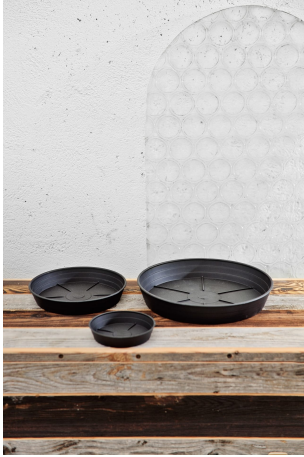

Sottovaso da raccolta differenziata – Hight Round Saucer 18 ash – 33043018005

Caratteristiche

Sottovaso per riserva d'acqua. Colori: antracite, bruno, terracotta

Dimensioni

diam 18 cm x 3 cm. Peso 0,045 kg

Informazioni prodotto

Nome commerciale: Sottovaso da raccolta differenziata - Hight Round Saucer 18 ash - 33043018005

Materiale:

Totale riciclato	Riciclato post-consumo	Riciclato pre-consumo	Totale Sottoprodotto	Sottoprodotto esterno	Sottoprodotto interno	Materiale vergine
70%	70%	--	--	--	--	30%