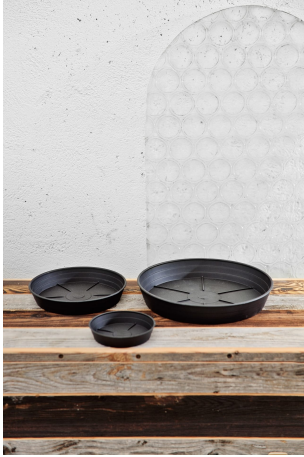

Sottovaso da raccolta differenziata – Hight Round Saucer 20 ash – 33043020005

Caratteristiche

Sottovaso per riserva d'acqua. Colori: antracite, bruno, terracotta

Dimensioni

diam 20 cm x 4 cm. Peso 0,053 kg

Informazioni prodotto

Nome commerciale: Sottovaso da raccolta differenziata - Hight Round Saucer 20 ash - 33043020005

Materiale:

Totale riciclato	Riciclato post-consumo	Riciclato pre-consumo	Totale Sottoprodotto	Sottoprodotto esterno	Sottoprodotto interno	Materiale vergine
70%	70%	--	--	--	--	30%