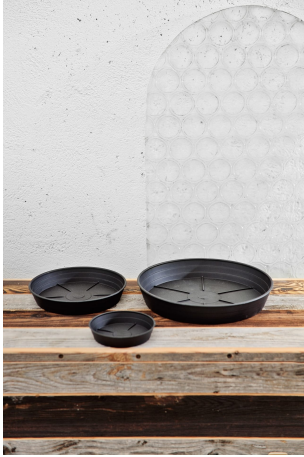

Sottovaso da raccolta differenziata – Hight Round Saucer 22 ash – 33043024005

Caratteristiche

Sottovaso per riserva d'acqua. Colori: antracite, bruno, terracotta

Dimensioni

diam 24 cm x 4 cm. Peso 0,1 kg

Informazioni prodotto

Nome commerciale: Sottovaso da raccolta differenziata - Hight Round Saucer 22 ash - 33043024005

Materiale:

Totale riciclato	Riciclato post-consumo	Riciclato pre-consumo	Totale Sottoprodotto	Sottoprodotto esterno	Sottoprodotto interno	Materiale vergine
70%	70%	--	--	--	--	30%