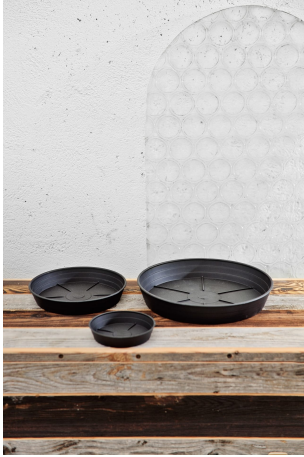

## Sottovaso da raccolta differenziata – Hight Round Saucer 26 ash – 33043026005

### Caratteristiche

Sottovaso per riserva d'acqua. Colori: antracite, bruno, terracotta

---

### Dimensioni

diam 26 cm x 4 cm. Peso 0,125 kg

---

### Informazioni prodotto

**Nome commerciale:** Sottovaso da raccolta differenziata - Hight Round Saucer 26 ash - 33043026005

**Materiale:**

Totale riciclato	Riciclato post-consumo	Riciclato pre-consumo	Totale Sottoprodotto	Sottoprodotto esterno	Sottoprodotto interno	Materiale vergine
70%	70%	--	--	--	--	30%