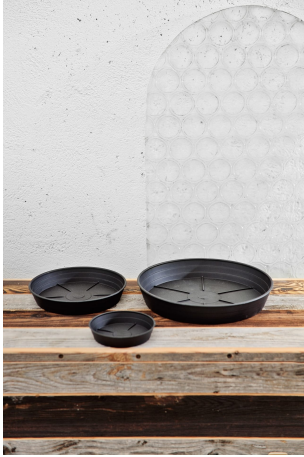

Sottovaso da raccolta differenziata – Hight Round Saucer 28 ash – 33043028005

Caratteristiche

Sottovaso per riserva d'acqua. Colori: antracite, bruno, terracotta

Dimensioni

diam 28 cm x 5 cm. Peso 0,145 kg

Informazioni prodotto

Nome commerciale: Sottovaso da raccolta differenziata - Hight Round Saucer 28 ash - 33043028005

Materiale:

Totale riciclato	Riciclato post-consumo	Riciclato pre-consumo	Totale Sottoprodotto	Sottoprodotto esterno	Sottoprodotto interno	Materiale vergine
70%	70%	--	--	--	--	30%