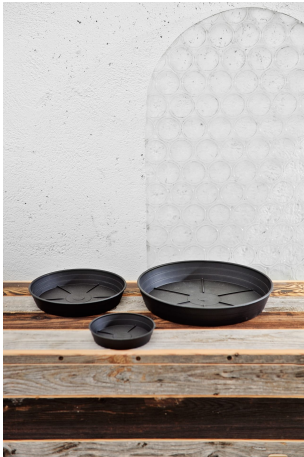

Sottovaso da raccolta differenziata – Hight Round Saucer 31 ash – 33043031005v

Caratteristiche

Sottovaso per riserva d'acqua. Colori: antracite, bruno, terracotta

Dimensioni

diam 31 cm x 5 cm. Peso 0,175 kg

Informazioni prodotto

Nome commerciale: Sottovaso da raccolta differenziata - Hight Round Saucer 31 ash - 33043031005v

Materiale:

Totale riciclato	Riciclato post-consumo	Riciclato pre-consumo	Totale Sottoprodotto	Sottoprodotto esterno	Sottoprodotto interno	Materiale vergine
70%	70%	--	--	--	--	30%