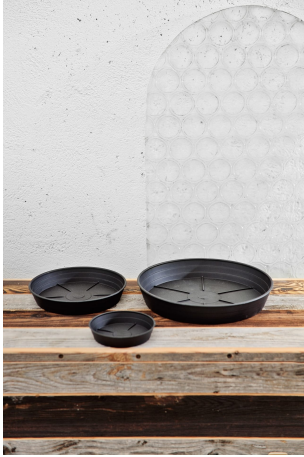

## Sottovaso da raccolta differenziata – Hight Round Saucer 42 ash – 33043042005

### Caratteristiche

Sottovaso per riserva d'acqua. Colori: antracite, bruno, terracotta

---

### Dimensioni

diam 42 cm x 6 cm. Peso 0,325 kg

---

### Informazioni prodotto

**Nome commerciale:** Sottovaso da raccolta differenziata - Hight Round Saucer 42 ash - 33043042005

**Materiale:**

Totale riciclato	Riciclato post-consumo	Riciclato pre-consumo	Totale Sottoprodotto	Sottoprodotto esterno	Sottoprodotto interno	Materiale vergine
70%	70%	--	--	--	--	30%