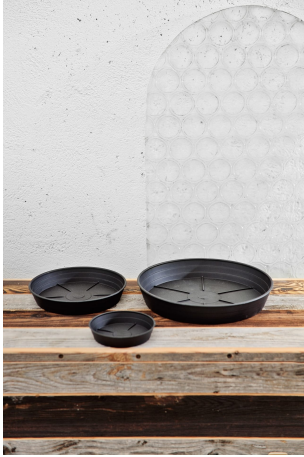

Sottovaso da raccolta differenziata – Hight Round Saucer 42 ash – 33043042005

Caratteristiche

Sottovaso per riserva d'acqua. Colori: antracite, bruno, terracotta

Dimensioni

diam 42 cm x 6 cm. Peso 0,325 kg

Informazioni prodotto

Nome commerciale: Sottovaso da raccolta differenziata - Hight Round Saucer 42 ash - 33043042005

Materiale:

Totale riciclato	Riciclato post-consumo	Riciclato pre-consumo	Totale Sottoprodotto	Sottoprodotto esterno	Sottoprodotto interno	Materiale vergine
70%	70%	--	--	--	--	30%