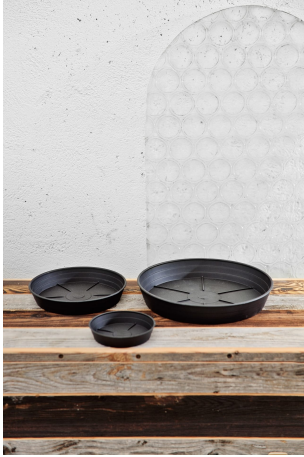

Sottovaso da raccolta differenziata – Hight Round Saucer 50 ash – 33043050005

Caratteristiche

Sottovaso per riserva d'acqua. Colori: antracite, bruno, terracotta

Dimensioni

diam 50 cm x 6 cm. Peso 0,48 kg

Informazioni prodotto

Nome commerciale: Sottovaso da raccolta differenziata - Hight Round Saucer 50 ash - 33043050005

Materiale:

Totale riciclato	Riciclato post-consumo	Riciclato pre-consumo	Totale Sottoprodotto	Sottoprodotto esterno	Sottoprodotto interno	Materiale vergine
70%	70%	--	--	--	--	30%