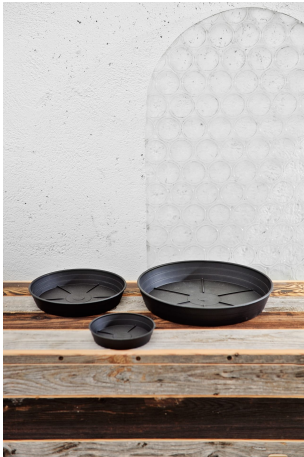

## Sottovaso da raccolta differenziata – Hight Round Saucer 50 ash – 33043050005

### Caratteristiche

Sottovaso per riserva d'acqua. Colori: antracite, bruno, terracotta

---

### Dimensioni

diam 50 cm x 6 cm. Peso 0,48 kg

---

### Informazioni prodotto

**Nome commerciale:** Sottovaso da raccolta differenziata - Hight Round Saucer 50 ash - 33043050005

**Materiale:**

Totale riciclato	Riciclato post-consumo	Riciclato pre-consumo	Totale Sottoprodotto	Sottoprodotto esterno	Sottoprodotto interno	Materiale vergine
70%	70%	--	--	--	--	30%