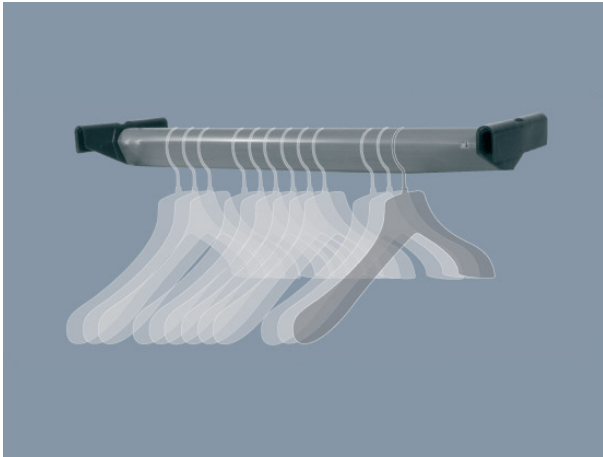

## Supporto per bauletti a tubo liscio – ART. 007RD-PVA ECO-QUALITY-GREEN

### Caratteristiche

Supporto in plastica con tubo liscio e graffatura ai lati. Plastica resistente agli urti e alle temperature estreme.  
Colore: grigio

### Dimensioni

lunghezza 15 cm ÷ 80 cm

### Informazioni prodotto

**Nome commerciale:** Supporto per bauletti a tubo liscio - ART. 007RD-PVA ECO-QUALITY-GREEN

**Materiale:**

**PSV da Raccolta Differenziata**

Totale riciclato	Riciclato post-consumo	Riciclato pre-consumo	Totale Sottoprodotto	Sottoprodotto esterno	Sottoprodotto interno	Materiale vergine
100%	100%	--	--	--	--	--