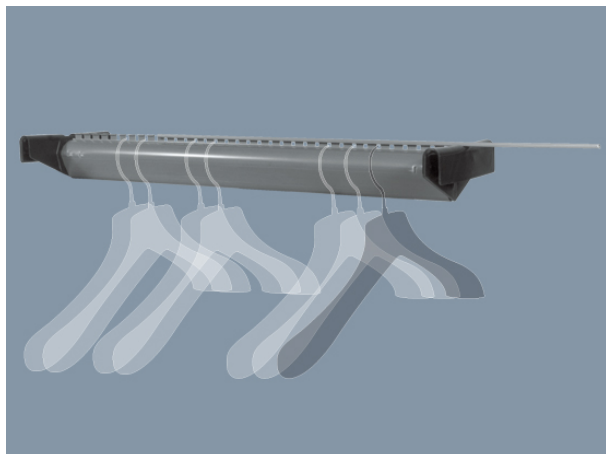

Supporto per bauletti con astina blocca gruccia – ART. 006RD-APS ECO-QUALITY-GREEN

Caratteristiche

Supporto dentellato in plastica completo di astina blocca gancio e graffatura ai lati. Plastica completamente riciclabile, resistente agli urti e alle temperature estreme. Viene fornito completo di astina (sigillo) blocca gancio che garantisce la massima sicurezza durante il trasporto. Colore: grigio

Dimensioni

lunghezza 15 cm ÷ 80 cm

Informazioni prodotto

Nome commerciale: Supporto per bauletti con astina blocca gruccia - ART. 006RD-APS ECO-QUALITY-GREEN

Materiale:

PSV da Raccolta Differenziata

Totale riciclato	Riciclato post-consumo	Riciclato pre-consumo	Totale Sottoprodotto	Sottoprodotto esterno	Sottoprodotto interno	Materiale vergine
100%	100%	--	--	--	--	--