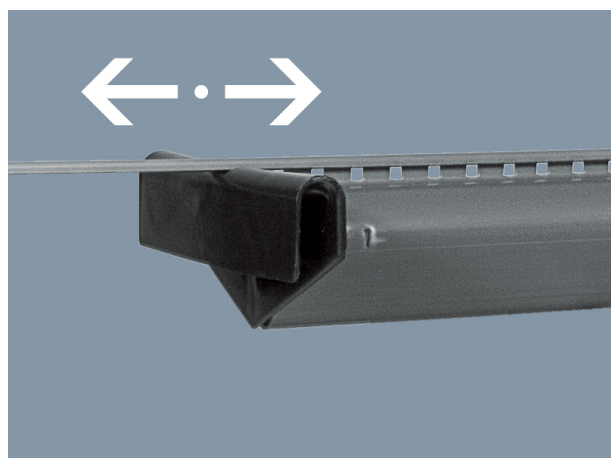

Supporto per bauletti con astina blocca gruccia – ART. 006RD-PVA ECO-QUALITY-GREEN

Caratteristiche

Supporto dentellato in plastica completo di astina blocca gancio e graffatura ai lati. Plastica completamente riciclabile, resistente agli urti e alle temperature estreme. Viene fornito completo di astina (sigillo) blocca gancio che garantisce la massima sicurezza durante il trasporto. Colore: grigio

Dimensioni

lunghezza 15 cm ÷ 80 cm

Informazioni prodotto

Nome commerciale: Supporto per bauletti con astina blocca gruccia - ART. 006RD-PVA ECO-QUALITY-GREEN

Materiale:

PSV da Raccolta Differenziata

Totale riciclato	Riciclato post-consumo	Riciclato pre-consumo	Totale Sottoprodotto	Sottoprodotto esterno	Sottoprodotto interno	Materiale vergine
100%	100%	--	--	--	--	--