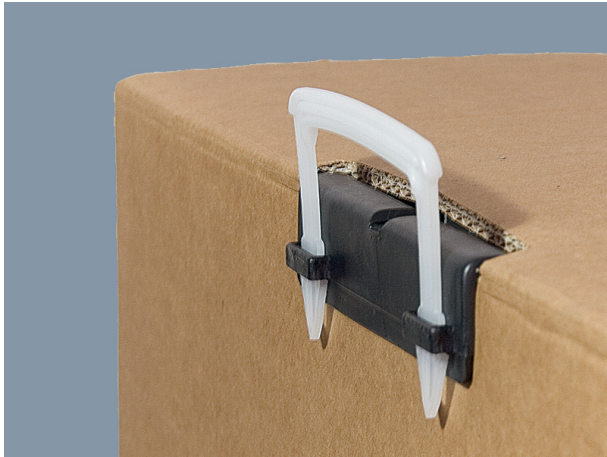

## Supporto per bauletti con astina blocca gruccia con maniglie – ART. 009RD-APS-ECO-QUALITY-GREEN

### Caratteristiche

Supporto in plastica con maniglie. Prodotto sia con tubo dentellato completo di astina sia con tubo liscio. Graffatura ai lati. Veloce nel montaggio e pratico nell'uso. Studiato con un sistema di aggancio scorrevole a scomparsa per dar modo di sovrapporre i bauli senza capovolgerli e di movimentarli dai camion senza grossi sbalzi ( causa principale delle rotture dei bauletti ). Brevettato e studiato con la collaborazione dei migliori trasportatori europei. Colore: grigio

### Dimensioni

lunghezza 15 cm ÷ 80 cm

---

### Informazioni prodotto

**Nome commerciale:** Supporto per bauletti con astina blocca gruccia con maniglie - ART. 009RD-APS-ECO-QUALITY-GREEN

**Materiale:**

**PSV da Raccolta Differenziata**

Totale riciclato	Riciclato post-consumo	Riciclato pre-consumo	Totale Sottoprodotto	Sottoprodotto esterno	Sottoprodotto interno	Materiale vergine
100%	100%	--	--	--	--	--