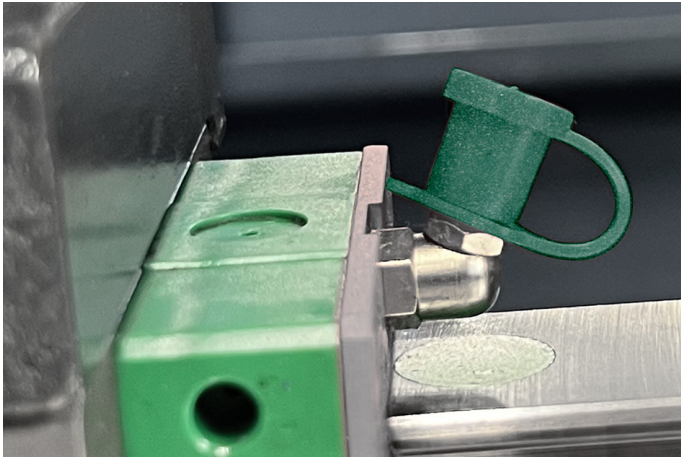

# Tappo per ingrassatore con e senza cinghietta – TOL06L

## Caratteristiche

Tappo per ingrassatore con e senza cinghietta

---

## Dimensioni

diam da 6 mm e lunghezza cinghietta 30 mm

---

## Informazioni prodotto

**Nome commerciale:** Tappo per ingrassatore con e senza cinghietta - TOL06L

**Materiale:** PE/PO

**PSV MixEco**

Totale riciclato	Riciclato post-consumo	Riciclato pre-consumo	Totale Sottoprodotto	Sottoprodotto esterno	Sottoprodotto interno	Materiale vergine
40%	40%	--	10%	10%	--	50%