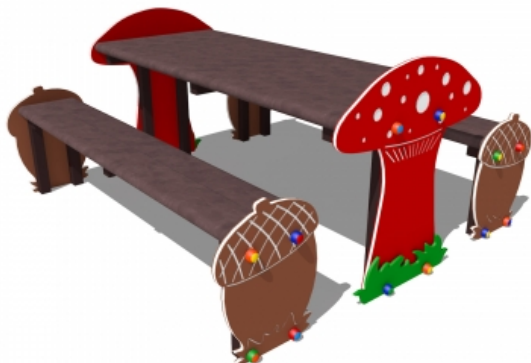

## Tavolo Ghianda – G205R

### Caratteristiche

Attrezzatura ludica adatta ai bambini dai 2 ai 12 anni. Conforme alla norma EN1176. 100% Made in Italy. cod G205R

### Dimensioni

139 cm x 128 cm x 70 cm. Area di sicurezza: 429 cm x 428 cm. Spazio d'uso: 19,75 mq. Altezza di caduta: 70 cm

### Informazioni prodotto

**Nome commerciale:** Tavolo Ghianda - G205R

**Materiale:** MIX

**PSV da Raccolta Differenziata**

Totale riciclato	Riciclato post-consumo	Riciclato pre-consumo	Totale Sottoprodotto	Sottoprodotto esterno	Sottoprodotto interno	Materiale vergine
60%	60%	--	--	--	--	40%