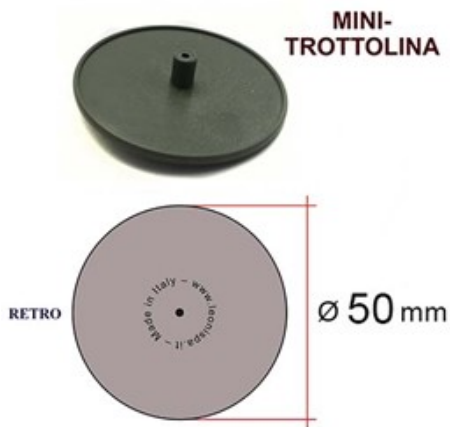

Trottola da dito

Caratteristiche

Trottola da dito. Colore: neutro. Cod. EE-507

Dimensioni

119 mm x 50 mm. Peso: 3 g

Informazioni prodotto

Nome commerciale: Trottola da dito

Materiale: PP