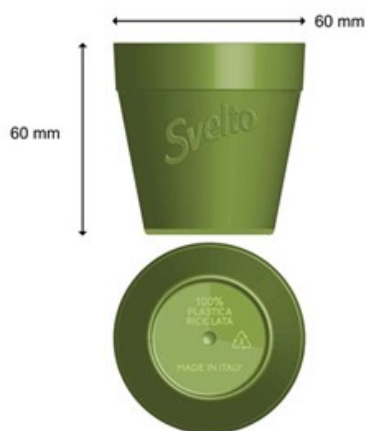

Vasetto Svelto

Caratteristiche

Vasetto Svelto. Colore: verde cod. EE-493

Dimensioni

60 mm x 60 mm. Peso: 18 g

Informazioni prodotto

Nome commerciale: Vasetto Svelto

Materiale: PP

PSV da Raccolta Differenziata

Totale riciclato	Riciclato post-consumo	Riciclato pre-consumo	Totale Sottoprodotto	Sottoprodotto esterno	Sottoprodotto interno	Materiale vergine
93%	93%	--	--	--	--	7%

Informazioni produttore