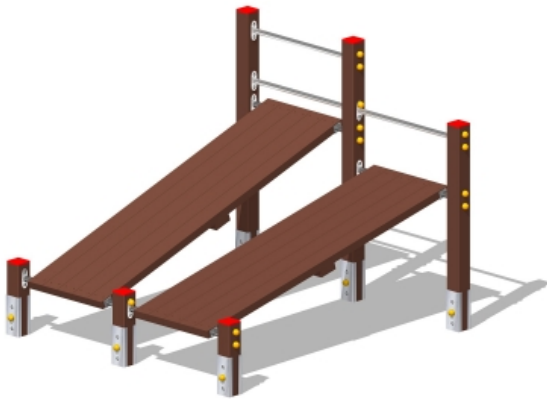

Percorso Vita – Panca Inclinata Doppia – PSR47

Features

Percorso vita in plastica riciclata. 100% Made in Italy. Conforme alla norma EN 16630. cod PSR47

Dimension

170 cm x 183 cm x 145 cm

Product informations

Commercial name: Percorso Vita - Panca Inclinata Doppia - PSR47

Material: MIX

PSV da Raccolta Differenziata

| Recycled total | Post-consumer recycled | Pre-consumer recycled | By-product total | External by-product | Internal by-product | Virgin material |
|----------------|------------------------|-----------------------|------------------|---------------------|---------------------|-----------------|
| 60% | 60% | -- | -- | -- | -- | 40% |